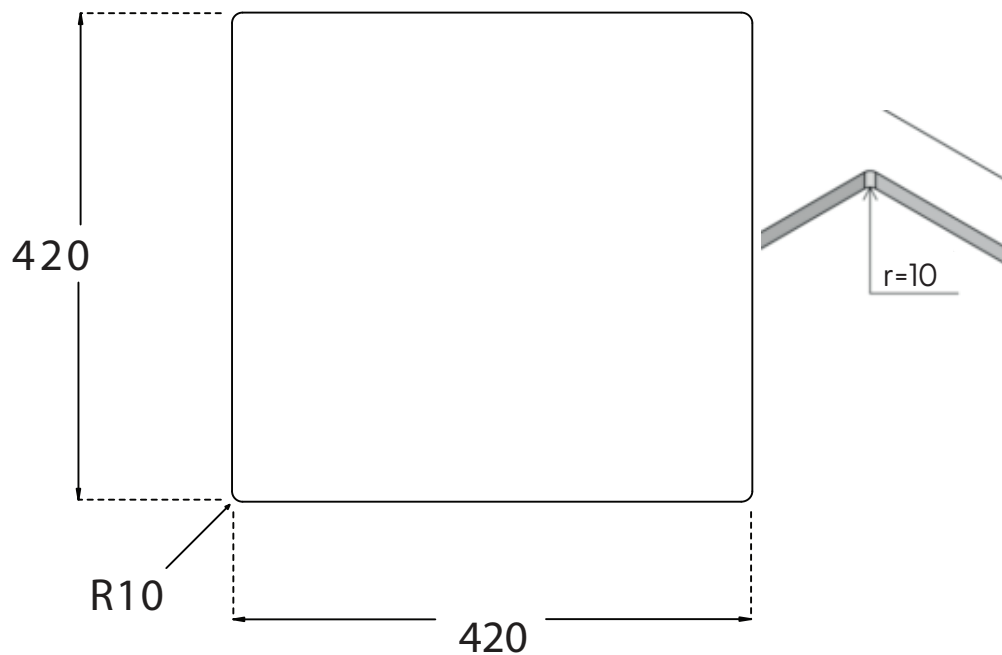

Kubus 400 Soft køkkenvask

Udskæringsmål

Varenr.: 10251
VVS-nr.: 681302115

Godstykkelse: 1,2 mm

LAVABO®

 UDSKÆRINGSMÅL Nedfældning
AUSSPARURNG Einbau
CUTOUT Normal instalation

 UDSKÆRINGSMÅL Planlimning
AUSSPARURNG Flächenbündig
CUTOUT Flush mount