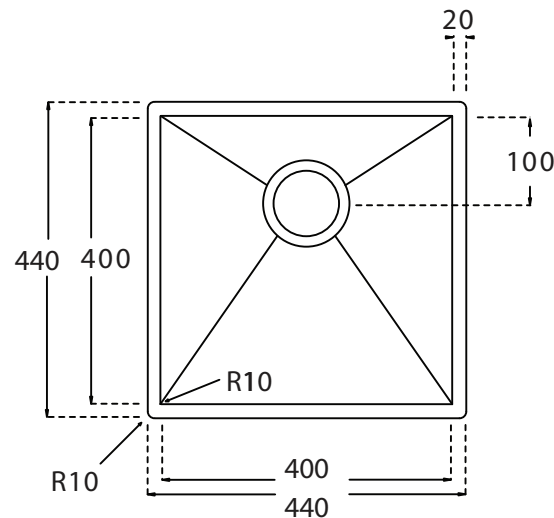

Kubus 400 Soft køkkenvask

Udskæringsmål

Varenr.: 10251
VVS-nr.: 681302115

Godstykkelse: 1,2 mm

LAVABO®

 UDSKÆRINGSMÅL Nedfældning
AUSSPARURNG Einbau
CUTOUT Normal instalation

 UDSKÆRINGSMÅL Planlimning
AUSSPARURNG Flächenbündig
CUTOUT Flush mount